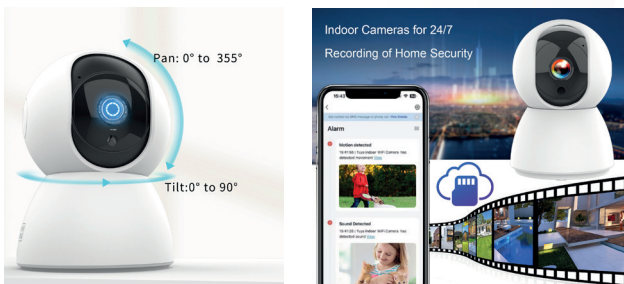

Produits compatibles avec l'application TYUA

CAMÉRA INTÉRIEURE MOTORISÉE ULTRA HD 4MP DÉTECTION HUMAINE & AUDIO BIDIRECTIONNEL

Protégez intelligemment ce qui compte le plus.

Alliant performance haute définition, détection intelligente et contrôle à distance, cette caméra motorisée Ultra HD est conçue pour une surveillance intérieure efficace, discrète et connectée.

Une vision ultra-précise, de jour comme de nuit :

- Résolution 4MP (2560 x 1440 px) : une clarté d'image exceptionnelle, bien supérieure au Full HD.
- Vision nocturne performante grâce à 6 LEDs infrarouges (portée 10 à 15 m).
- Objectif grand angle 100° + rotation motorisée 355° à l'horizontale et 110° à la verticale : une couverture panoramique totale de la pièce.

Détection humaine avancée & suivi intelligent :

- Ignore les mouvements insignifiants (animaux, rideaux, etc.) pour se concentrer sur les formes humaines.
- La caméra suit automatiquement les mouvements : idéal pour surveiller une personne âgée, un enfant ou détecter une intrusion réelle.

Sécurité proactive avec alertes et alarme

- Alertes instantanées sur smartphone avec capture d'image ou vidéo dès détection.
- Sirène intégrée 80 dB configurable à distance : dissuasion immédiate en cas d'intrusion.
- Zones de détection personnalisables (portes, fenêtres, passages).

Audio bidirectionnel & mode confidentialité

- Micro et haut-parleur intégrés : écoutez, parlez et interagissez en temps réel.
- Activez le mode confidentialité depuis l'application pour désactiver la caméra à tout moment.

Caractéristiques techniques