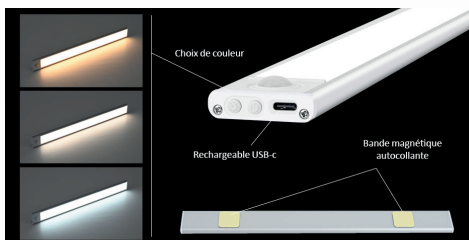

### BARRE LED ULTRA SLIM À DÉTECTION DE MOUVEMENT 30 CM / 70 LM

Apportez une touche de lumière intelligente à vos intérieurs avec cette barre LED design et ultra fine, idéale pour les escaliers, tiroirs, placards ou véhicules aménagés.