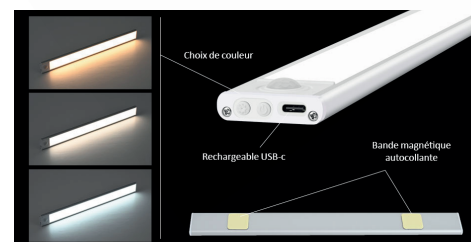

Caractéristiques

- Dimensions : 600 x 40 x 10 mm
- Poids : 194 g
- Autonomie : ~30 s par détection
- Température de couleur : 3000K / 6000K / mix
- Indice de protection : IP20 (usage intérieur)
- Indice CRI : Ra80 (rendu fidèle des couleurs)

KYF-LIGHT-005

19,90€ TTC
Prix de vente conseillé