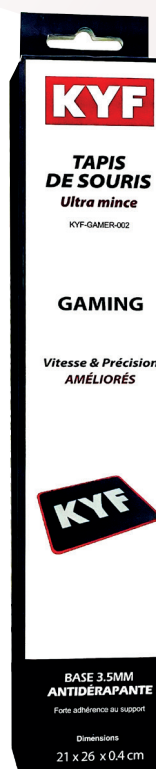

Points clés

- **Ultra-Mince :** Un design fin avec une base de seulement 3,5 mm pour une sensation de jeu fluide et rapide.
- **Performance Améliorée :** La surface spécialement conçue améliore la vitesse et la précision de votre souris, offrant un avantage compétitif.
- **Base Antidérapante :** La base antidérapante assure une adhérence exceptionnelle, empêchant le glissement du tapis pendant les moments cruciaux du jeu.
- **Dimensions Idéales :** Avec des dimensions de 21 x 26 x 0,4 cm, le tapis offre un équilibre parfait entre espace de mouvement et compacité.
- **Polyvalent :** Convient à une variété de souris, offrant une compatibilité universelle.
- **Matériaux de Qualité :** Fabriqué avec des matériaux durables pour une résistance à long terme.

KYF-GAMER-002

9,90€ TTC
Prix de vente conseillé