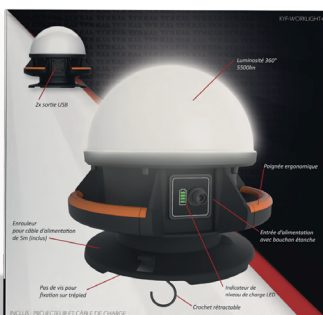

Points clés

- **Éclairage 360°** puissant : 50 W – **5 500 lumens**
- Batterie Li-ion 12 500 mAh intégrée pour une autonomie jusqu'à **4,5 h**
- Fonction **Power Bank** avec 2 ports USB pour recharger téléphones ou outils
- **Double usage** : fonctionne sur batterie ou secteur (chargeur 12V inclus)
- **Fixation polyvalente** : pas de vis pour trépied (non fourni) + crochet de suspension
- Résistant aux conditions difficiles : **IK08 (chocs), IP54 (eau/poussière)**
- Température de couleur : lumière froide **~6 500 K**
- Indicateur LED du niveau de batterie
- Transport facilité grâce à la **poignée 360°** et design compact
- **Câble 5 m** avec enrouleur intégré pour plus de mobilité
- Non compatible variateur

KYF-WORKLIGHT-001

129,90€ TTC
Prix de vente conseillé