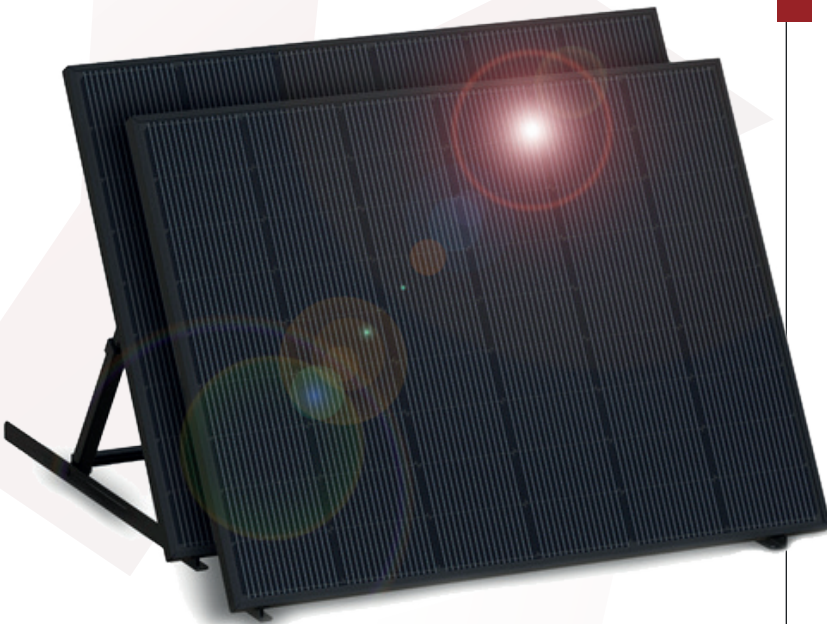

Produits compatibles avec l'application TYUA