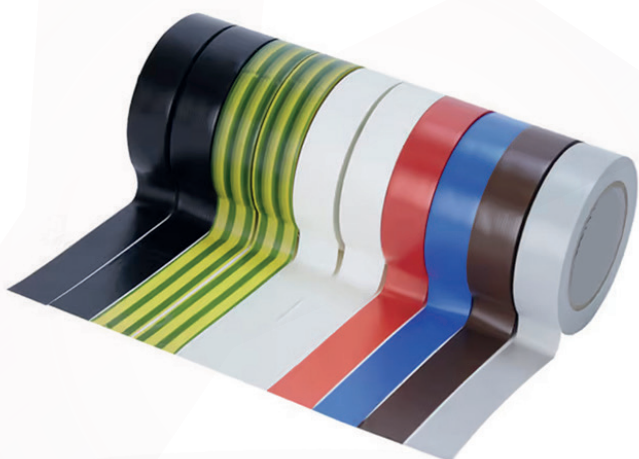

KYF-WORKLIGHT-001

**129,90€ TTC**  
Prix de vente conseillé

**Pas de vis pour fixation sur trépied**

**Crochet de suspension**