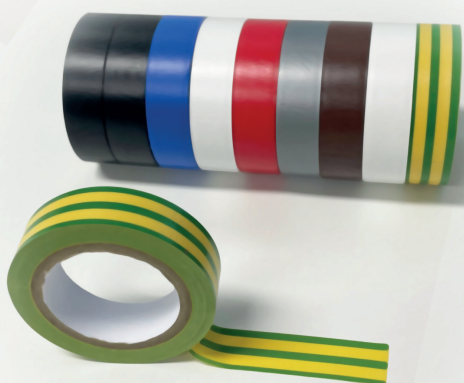

KYF-WORKLIGHT-001

**129,90€ TTC**  
Prix de vente conseillé

**Pas de vis pour fixation sur trépied**

**Crochet de suspension**