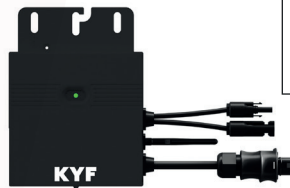

Produits compatibles avec l'application TYUA